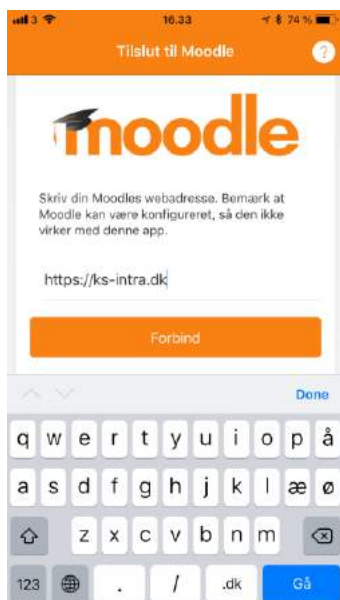

Moodle mobile (app til ks-intra)

Moodle, som er systemet bag ks-intra, har også udviklet en app. Det er således ikke skolens egen app, men den kan bruges til at vise ks-intra i app-format.

Sådan gør du

Se links [her](#) (Download fra [iTunes](#)/Download fra [Google Play](#)) eller gå til App Store (iOS) eller Google Play (Android). Skriv *Moodle Mobile* i søgefeltet.

Tryk på *Installer/Hent*.

Appen åbner ...

Indtast nu intranettets webadresse (<https://ks-intra.dk>)

...og klik *Tilslut*.

Første gang skal du logge ind via en browser. Klik *Ok*.

Du bliver ført videre til browseren, hvor du kan logge på ks-intra.

Klik *Åbn*.

Du er nu inde på ks-intra og kan se dine hold, beskeder og notifikationer.