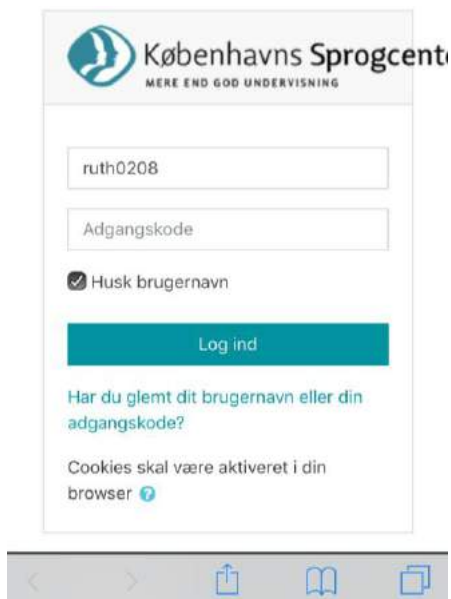

Moodle mobile (app til ks-intra)

Moodle, som er systemet bag ks-intra, har også udviklet en app. Det er således ikke skolens egen app, men den kan bruges til at vise ks-intra i app-format.

Sådan gør du

Se links [her](#) (Download fra [iTunes](#)/Download fra [Google Play](#)) eller gå til App Store (iOS) eller Google Play (Android). Skriv *Moodle Mobile* i søgefeltet.

Tryk på *Installer/Hent*.

Appen åbner ...

Indtast nu intranettets webadresse (<https://ks-intra.dk>)

...og klik *Tilslut*.

Første gang skal du logge ind via en browser. Klik *Ok*.

Du bliver ført videre til browseren, hvor du kan logge på ks-intra.

Klik *Åbn*.

Du er nu inde på ks-intra og kan se dine hold, beskeder og notifikationer.