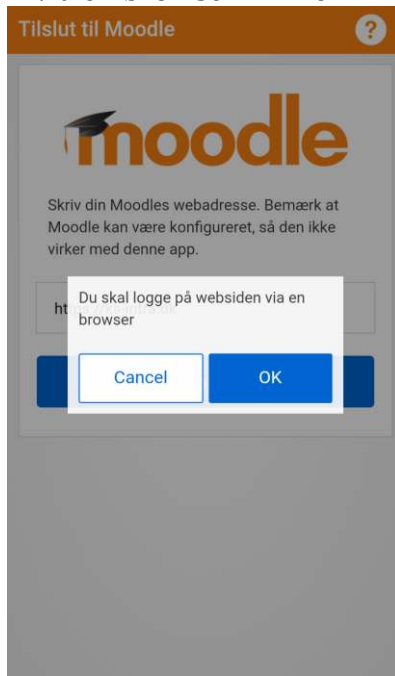

Moodle mobile (app til ks-intra)

Moodle, som er systemet bag ks-intra, har også udviklet en app. Det er således ikke skolens egen app, men den kan bruges til at vise ks-intra i app-format.

Sådan gør du

Se links [her](#) (Download fra [iTunes](#)/Download fra [Google Play](#)) eller gå til App Store (iOS) eller Google Play (Android). Skriv *Moodle Mobile* i søgefeltet.

Tryk på *Installer/Hent*.

Appen åbner ...

Indtast nu intranettets webadresse (<https://ks-intra.dk>)

...og klik *Tilslut*.

Første gang skal du logge ind via en browser. Klik *Ok*.

Du bliver ført videre til browseren, hvor du kan logge på ks-intra.

Klik *Åbn*.

Du er nu inde på ks-intra og kan se dine hold, beskeder og notifikationer.