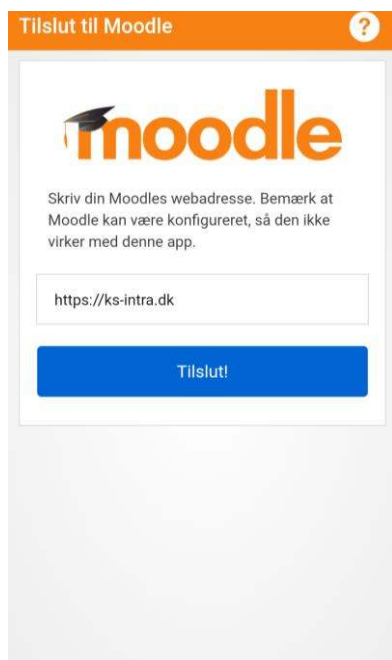

Moodle mobile (app til ks-intra)

Moodle, som er systemet bag ks-intra, har også udviklet en app. Det er således ikke skolens egen app, men den kan bruges til at vise ks-intra i app-format.

Sådan gør du

Se links [her](#) (Download fra [iTunes](#)/Download fra [Google Play](#)) eller gå til App Store (iOS) eller Google Play (Android). Skriv *Moodle Mobile* i søgefeltet.

Tryk på *Installer/Hent*.

Appen åbner ...

Indtast nu intranettets webadresse (<https://ks-intra.dk>)

...og klik *Tilslut*.

Første gang skal du logge ind via en browser. Klik *Ok*.

Du bliver ført videre til browseren, hvor du kan logge på ks-intra.

Klik *Åbn*.

Du er nu inde på ks-intra og kan se dine hold, beskeder og notifikationer.